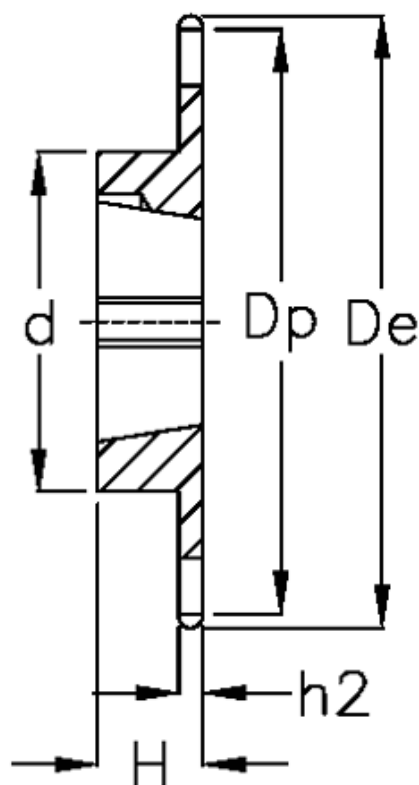

Varenummer: 616031008014
Beskrivelse: Bøsningshjul 16 B-1 Z=14 simplex
for bøsning 1610

Mål

Antal tænder	= 14
C	= 2.5
d	= 76
De	= 125
Dp	= 114.15
For bøsning	= 1610
For kædebetegnelse	= 16 B-1
For kæde størrelse	= 1" x 17,02 mm

H	= 25
h1	= 16.2
Materiale	= Stål